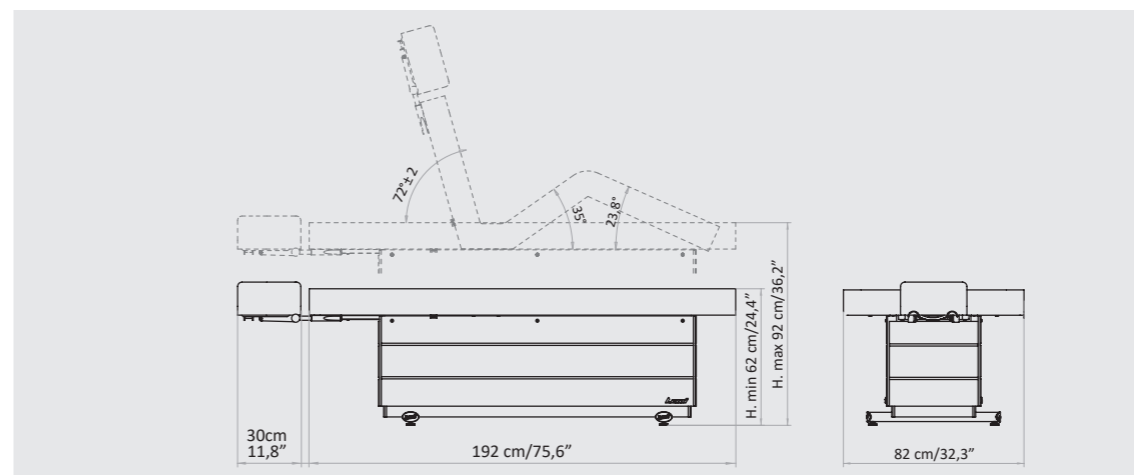

* B: Wengé 313 | M: Nefos 2124

Packaging details

MAXIMUM CAPACITY
PORTATA MASSIMA
200 kg