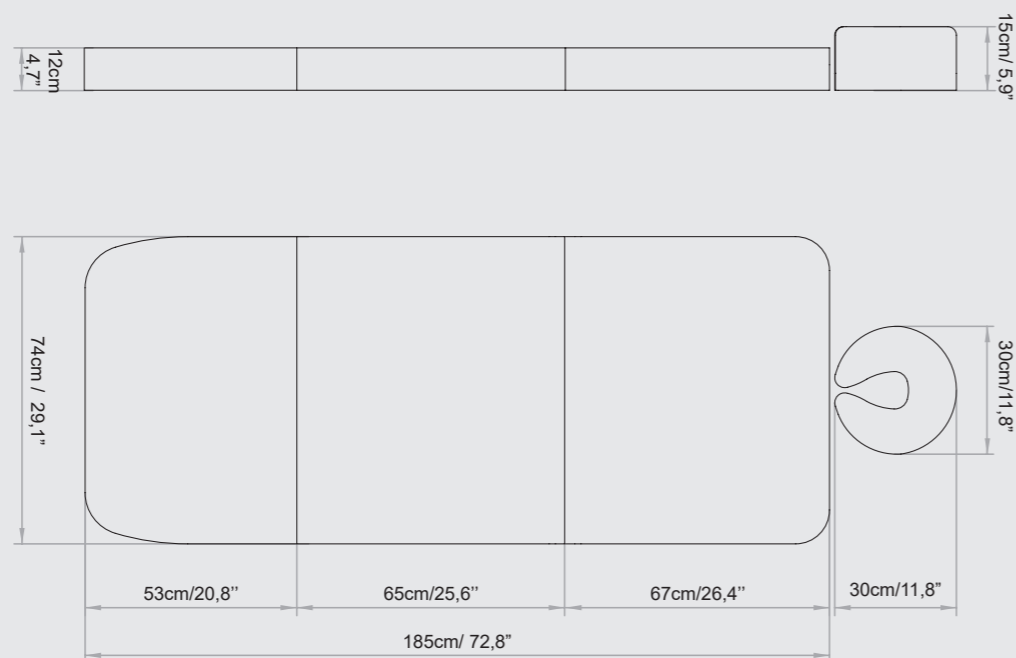

MEMORY FOAM MATTRESS

Super Soft Mattress in Memory Foam Thickness 15 cm

The Memory Foam mattress allows an optimal comfort for the patient even for long-lasting treatments. Furthermore, with the handset control supplied, the patient can independently adjust the chair to find the most comfortable position.

Materasso Super Soft in Memory Foam Spessore 15 cm

Il materasso in Memory Foam permette un comfort ottimale del paziente anche per trattamenti di lunga durata. Inoltre con la pulsantiera in dotazione il paziente può regolare in autonomia la poltrona trovando la posizione più comoda.