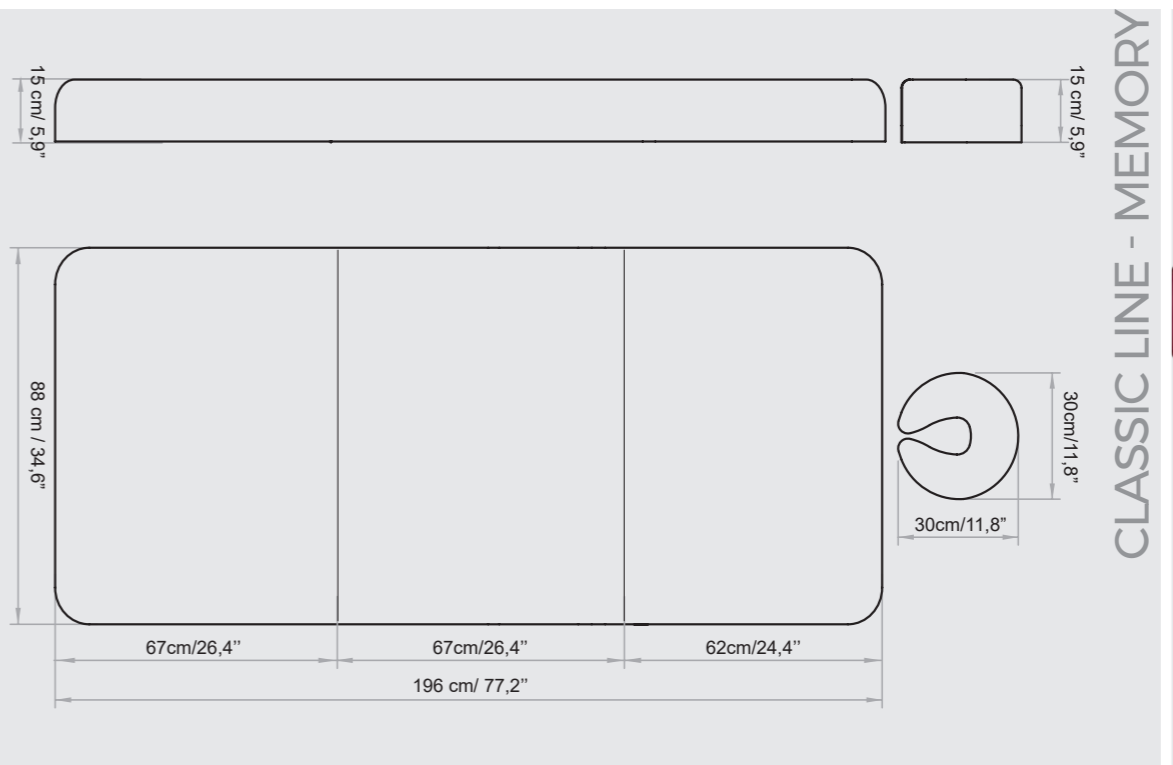

CLASSIC LINE - STANDARD

MATERASSI LEMI MEMORY

Ogni materasso è realizzato A MANO, pertanto le MISURE REALI POTREBBERO VARIARE rispetto a quelle indicate nel catalogo di circa ± 1 cm (anche in base alla configurazione selezionata).