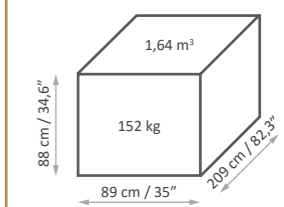

Packaging details

MAXIMUM CAPACITY
PORTATA MASSIMA
200 kg

MATTRESS CUSTOMIZATION PERSONALIZZAZIONE MATERASSO

VITA - COLOR CHART

EV00021

EV00022

EV00041

EV00042