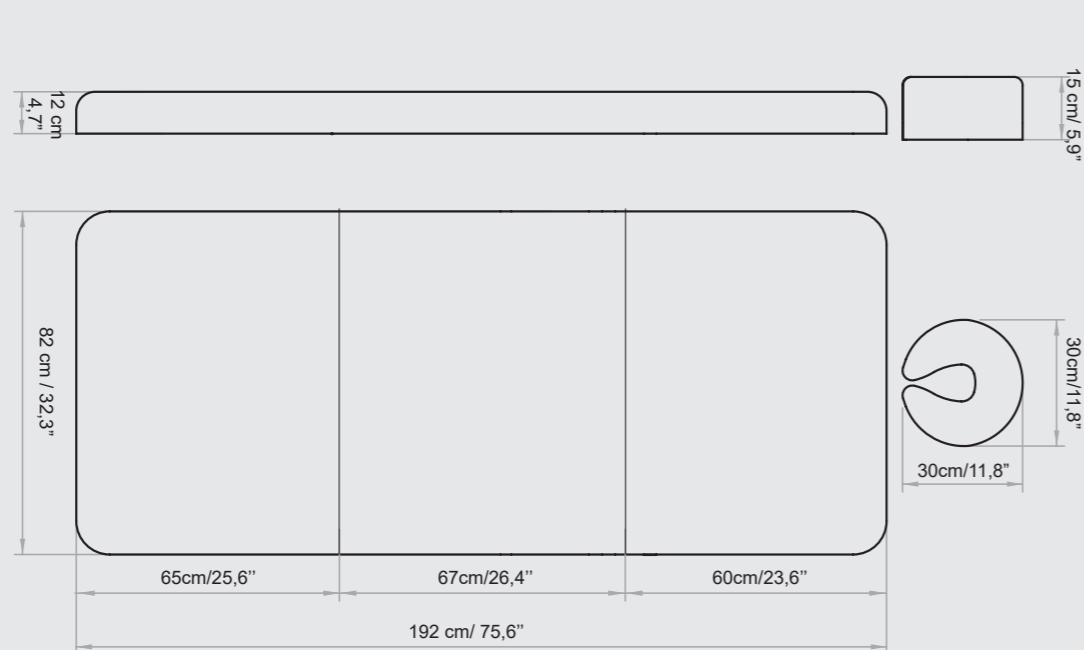

CLASSIC LINE - STANDARD

MATERASSI LEMI MEMORY

Ogni materasso è realizzato A MANO, pertanto le MISURE REALI POTREBBERO VARIARE rispetto a quelle indicate nel catalogo di circa ± 1 cm (anche in base alla configurazione selezionata).