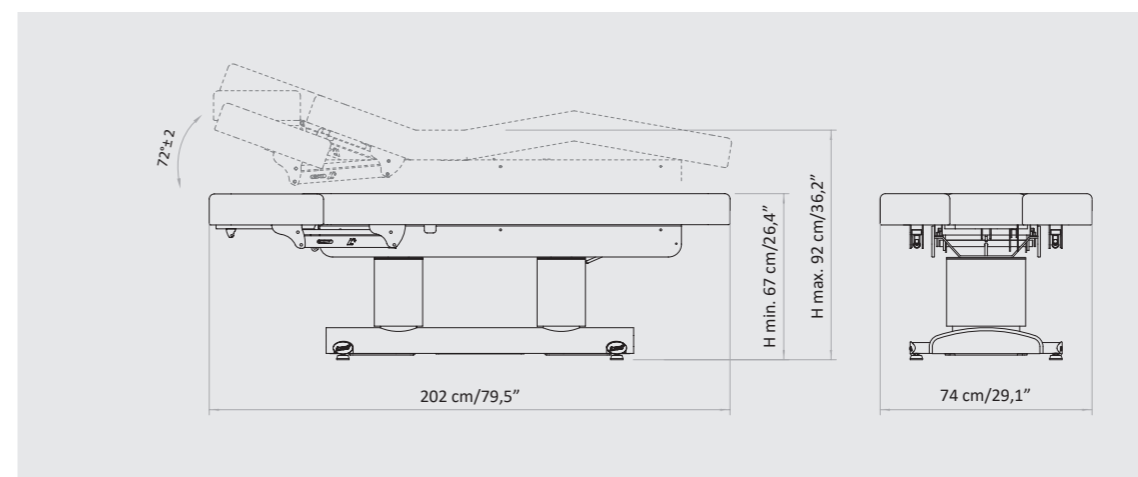

HBS System / Sistema HBS

Packaging details

MAXIMUM CAPACITY
PORTATA MASSIMA
200 kg