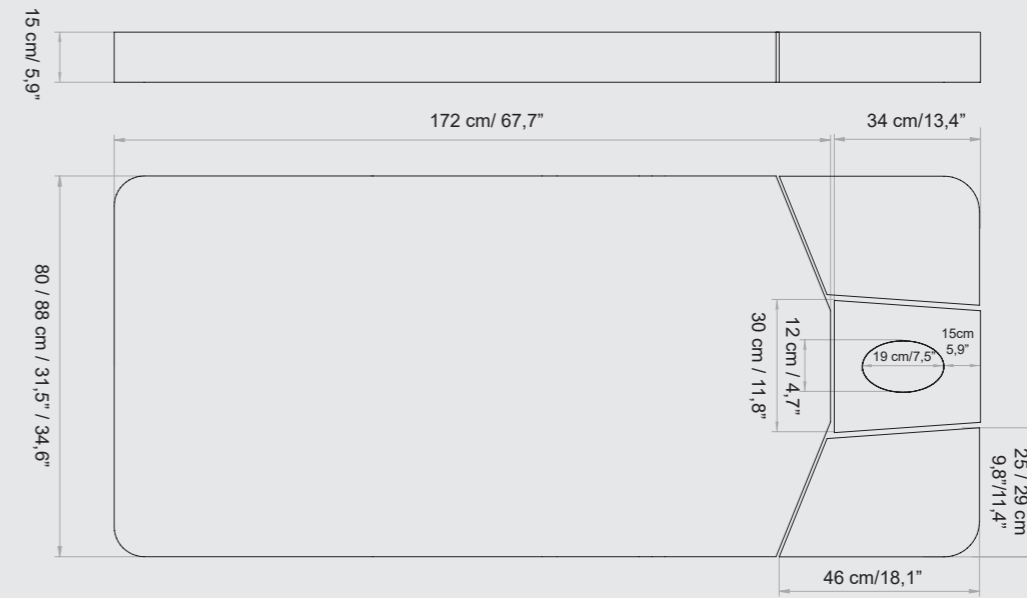

MATTRESS WIDTH LARGHEZZA MATERASSO

S - 74 CM / 29,1"

Standard Width - 74 cm / 29,1"
Larghezza Standard - 74 cm / 29,1"

M - 82 CM / 32,3"

Medium Width - 82 cm / 32,3"
Larghezza Medium - 82 cm / 32,3"

L - 90 CM / 35,4"

MATERASSI LEMI MEMORY

Ogni materasso è realizzato A MANO, pertanto le MISURE REALI POTREBBERO VARIARE rispetto a quelle indicate nel catalogo di circa ± 1 cm (anche in base alla configurazione selezionata).

EVO LINE - STANDARD

AVAILABLE FOR WIDTH / DISPONIBILE PER LARGHEZZA: 74 / 82 / 90 CM

EVO LINE - MEMORY

AVAILABLE FOR WIDTH / DISPONIBILE PER LARGHEZZA: 74 / 82 CM

VERONA EVO - STANDARD

AVAILABLE FOR WIDTH / DISPONIBILE PER LARGHEZZA: 74 / 82 CM