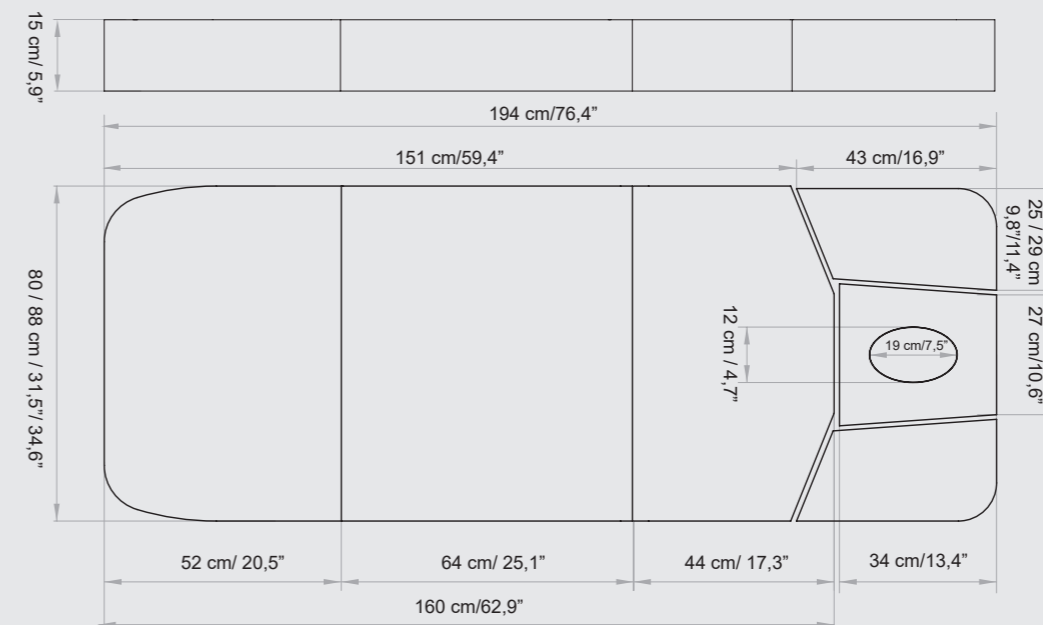

MATTRESS WIDTH LARGHEZZA MATERASSO

S - 74 CM / 29,1"

Standard Width - 74 cm / 29,1"
Larghezza Standard - 74 cm / 29,1"

M - 82 CM / 32,3"

Medium Width - 82 cm / 32,3"
Larghezza Medium - 82 cm / 32,3"

L - 90 CM / 35,4"

MATERASSI LEMI MEMORY

Ogni materasso è realizzato A MANO, pertanto le MISURE REALI POTREBBERO VARIARE rispetto a quelle indicate nel catalogo di circa ± 1 cm (anche in base alla configurazione selezionata).

EVO LINE - STANDARD

AVAILABLE FOR WIDTH / DISPONIBILE PER LARGHEZZA: 74 / 82 / 90 CM

EVO LINE - MEMORY

AVAILABLE FOR WIDTH / DISPONIBILE PER LARGHEZZA: 74 / 82 CM

VERONA EVO - STANDARD

AVAILABLE FOR WIDTH / DISPONIBILE PER LARGHEZZA: 74 / 82 CM

VERONA EVO - MEMORY

AVAILABLE FOR WIDTH / DISPONIBILE PER LARGHEZZA: 74 / 82 CM

TECHNICAL REQUIREMENTS

CARATTERISTICHE TECNICHE

| ABSORPTION ASSORBIMENTO | VOLTAGE VOLTAGGIO | POWER POTENZA | FREQUENCY FREQUENZA | WARRANTY | GARANZIA |
|----------------------------|----------------------|------------------|------------------------|--|--|
| 4 Amax (1,7 A) | 100 Vac (240Vac) | 250W | 50/60 Hz | <i>Mattress heating: 1 year</i> <i>Electric parts and controls: 3 years</i> <i>Undeformable foam: 5 years</i> <i>Actuators: 5 years</i> <i>Structure: Lifetime</i> | Riscaldamento materasso: 1 anno Parti elettriche e comandi: 3 anni Gomma indeformabile: 5 anni Attuatori: 5 anni Struttura: a vita |