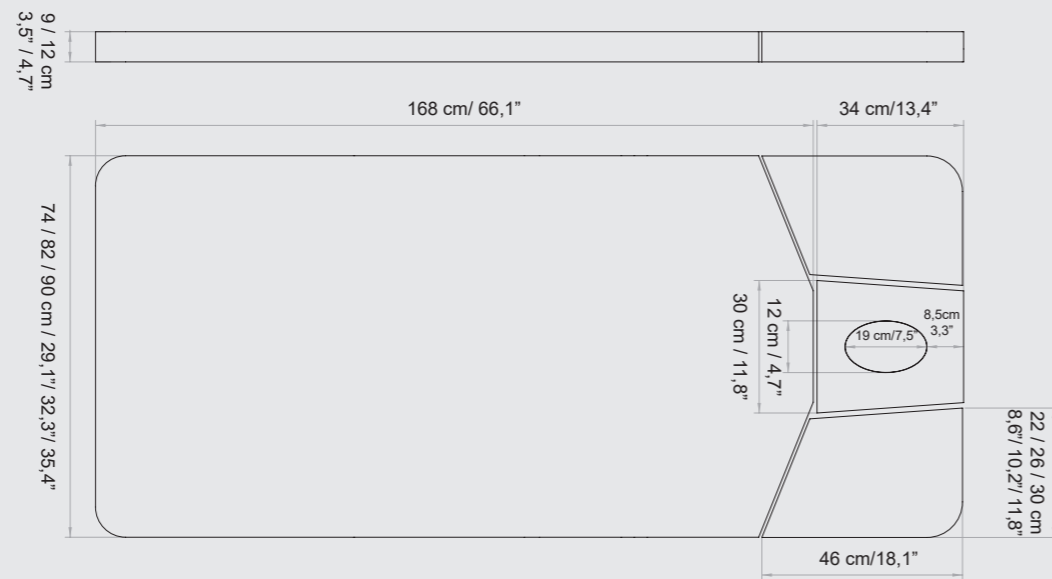

MATTRESS WIDTH LARGHEZZA MATERASSO

S - 74 CM / 29,1"

Standard Width - 74 cm / 29,1"
Larghezza Standard - 74 cm / 29,1"

M - 82 CM / 32,3"

Medium Width - 82 cm / 32,3"
Larghezza Medium - 82 cm / 32,3"

L - 90 CM / 35,4"

Large Width - 90 cm / 35,4"
Larghezza Large - 90 cm / 35,4"

The images are for illustrative purposes only and may not reflect the actual finish of the product, particularly when viewed through a screen. Therefore, the **SELECTION OF THE FINISHES** of the **BASES** and **MATTRESS FABRICS** must take place **AFTER CONSULTING** the **LUXURY BOX PHYSICAL SAMPLES** and the **COLOR CHARTS**.

MATERASSI LEMI MEMORY

Ogni materasso è realizzato A MANO, pertanto le MISURE REALI POTREBBERO VARIARE rispetto a quelle indicate nel catalogo di circa ± 1 cm (anche in base alla configurazione selezionata).

EVO LINE - STANDARD

AVAILABLE FOR WIDTH / DISPONIBILE PER LARGHEZZA: 74 / 82 / 90 CM

EVO LINE - MEMORY

AVAILABLE FOR WIDTH / DISPONIBILE PER LARGHEZZA: 74 / 82 CM

VERONA EVO - STANDARD

AVAILABLE FOR WIDTH / DISPONIBILE PER LARGHEZZA: 74 / 82 CM