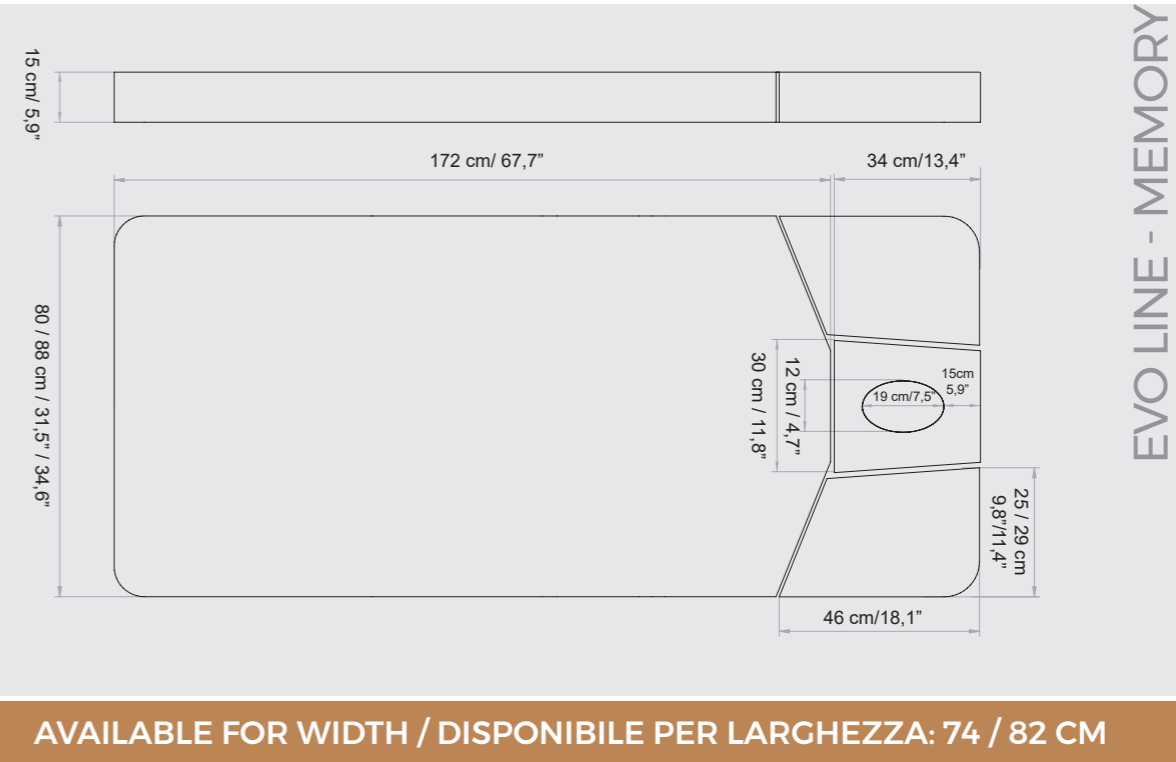

MATTRESS WIDTH LARGHEZZA MATERASSO

S - 74 CM / 29,1"

Standard Width - 74 cm / 29,1"
Larghezza Standard - 74 cm / 29,1"

M - 82 CM / 32,3"

Medium Width - 82 cm / 32,3"
Larghezza Medium - 82 cm / 32,3"

L - 90 CM / 35,4"

Large Width - 90 cm / 35,4"
Larghezza Large - 90 cm / 35,4"

The images are for illustrative purposes only and may not reflect the actual finish of the product, particularly when viewed through a screen. Therefore, the **SELECTION OF THE FINISHES** of the **BASES** and **MATTRESS FABRICS** must take place **AFTER CONSULTING** the **LUXURY BOX PHYSICAL SAMPLES** and the **COLOR CHARTS**.

MATERASSI LEMI MEMORY

Ogni materasso è realizzato A MANO, pertanto le MISURE REALI POTREBBERO VARIARE rispetto a quelle indicate nel catalogo di circa ± 1 cm (anche in base alla configurazione selezionata).

EVO LINE - STANDARD

AVAILABLE FOR WIDTH / DISPONIBILE PER LARGHEZZA: 74 / 82 / 90 CM

EVO LINE - MEMORY

AVAILABLE FOR WIDTH / DISPONIBILE PER LARGHEZZA: 74 / 82 CM

VERONA EVO - STANDARD

AVAILABLE FOR WIDTH / DISPONIBILE PER LARGHEZZA: 74 / 82 CM