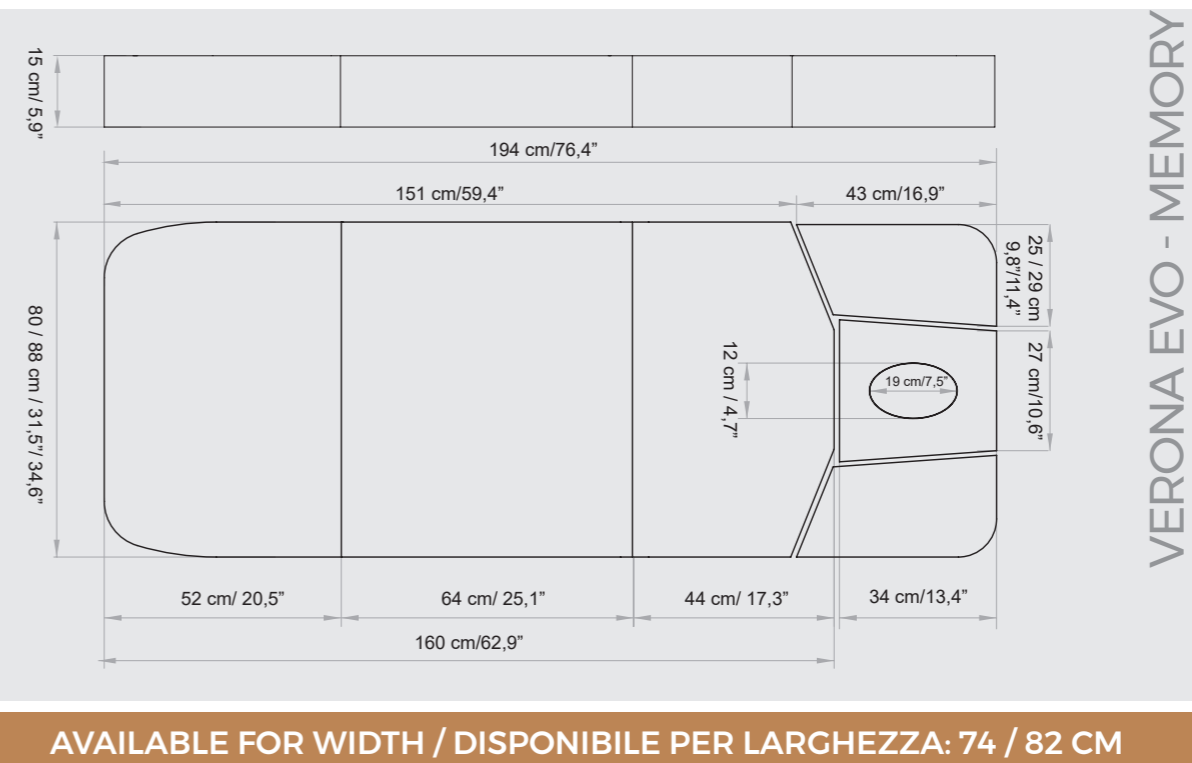

MATTRESS WIDTH LARGHEZZA MATERASSO

S - 74 CM / 29,1"

Standard Width - 74 cm / 29,1"
Larghezza Standard - 74 cm / 29,1"

M - 82 CM / 32,3"

Medium Width - 82 cm / 32,3"
Larghezza Medium - 82 cm / 32,3"

L - 90 CM / 35,4"

Large Width - 90 cm / 35,4"
Larghezza Large - 90 cm / 35,4"

The images are for illustrative purposes only and may not reflect the actual finish of the product, particularly when viewed through a screen. Therefore, the **SELECTION OF THE FINISHES** of the **BASES** and **MATTRESS FABRICS** must take place **AFTER CONSULTING** the **LUXURY BOX PHYSICAL SAMPLES** and the **COLOR CHARTS**.

MATERASSI LEMI MEMORY

Ogni materasso è realizzato A MANO, pertanto le MISURE REALI POTREBBERO VARIARE rispetto a quelle indicate nel catalogo di circa ± 1 cm (anche in base alla configurazione selezionata).

EVO LINE - STANDARD

AVAILABLE FOR WIDTH / DISPONIBILE PER LARGHEZZA: 74 / 82 / 90 CM

EVO LINE - MEMORY

AVAILABLE FOR WIDTH / DISPONIBILE PER LARGHEZZA: 74 / 82 CM

VERONA EVO - STANDARD

AVAILABLE FOR WIDTH / DISPONIBILE PER LARGHEZZA: 74 / 82 CM