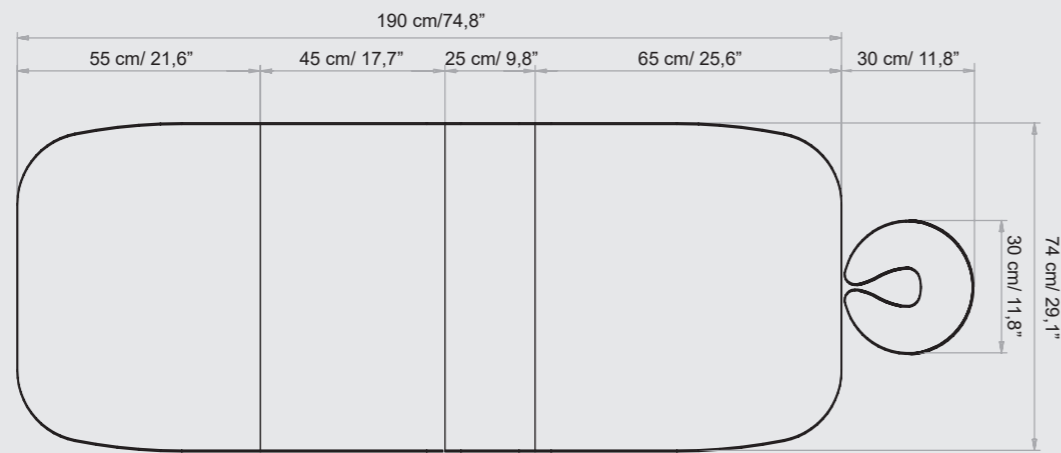

■ Funzione END: posizione "fine del trattamento"

NEW

Packaging details

MAXIMUM CAPACITY
PORTATA MASSIMA
200 kg

LEMI MATTRESSES BELLARIA

MATERASSI LEMI NETTUNO

BELLARIA

THICKNESS
SPESSORE
12cm | 4,7"