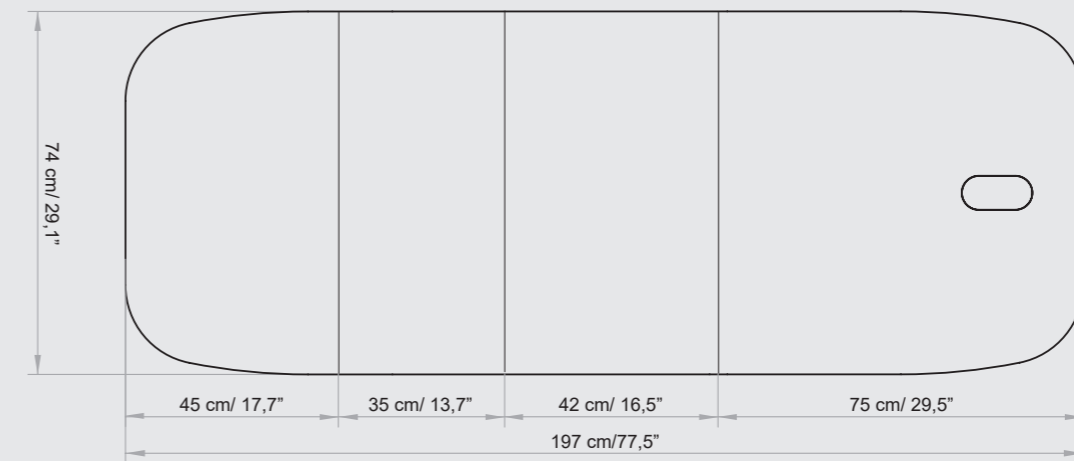

■ Funzione END: posizione "fine del trattamento"

NEW

Packaging details

MAXIMUM CAPACITY
PORTATA MASSIMA
200 kg

LEMI MATTRESSES BELLARIA

MATERASSI LEMI NETTUNO

BELLARIA

THICKNESS
SPESSORE
12cm | 4,7"