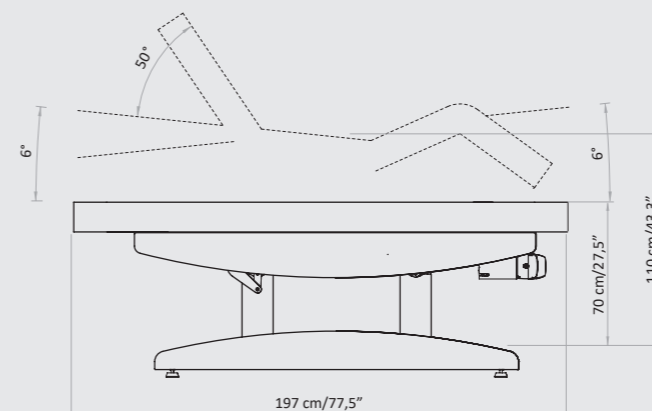

■ Funzione END: posizione "fine del trattamento"

NEW

Packaging details

MAXIMUM CAPACITY
PORTATA MASSIMA
200 kg

LEMI MATTRESSES BELLARIA

MATERASSI LEMI NETTUNO

BELLARIA

THICKNESS
SPESSORE
12cm | 4,7"