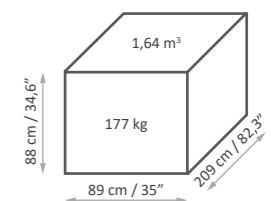

■ Funzione END: posizione "fine del trattamento"

NEW

Packaging details

MAXIMUM CAPACITY
PORTATA MASSIMA
200 kg

LEMI MATTRESSES BELLARIA

MATERASSI LEMI NETTUNO

BELLARIA

THICKNESS
SPESSORE
12cm | 4,7"