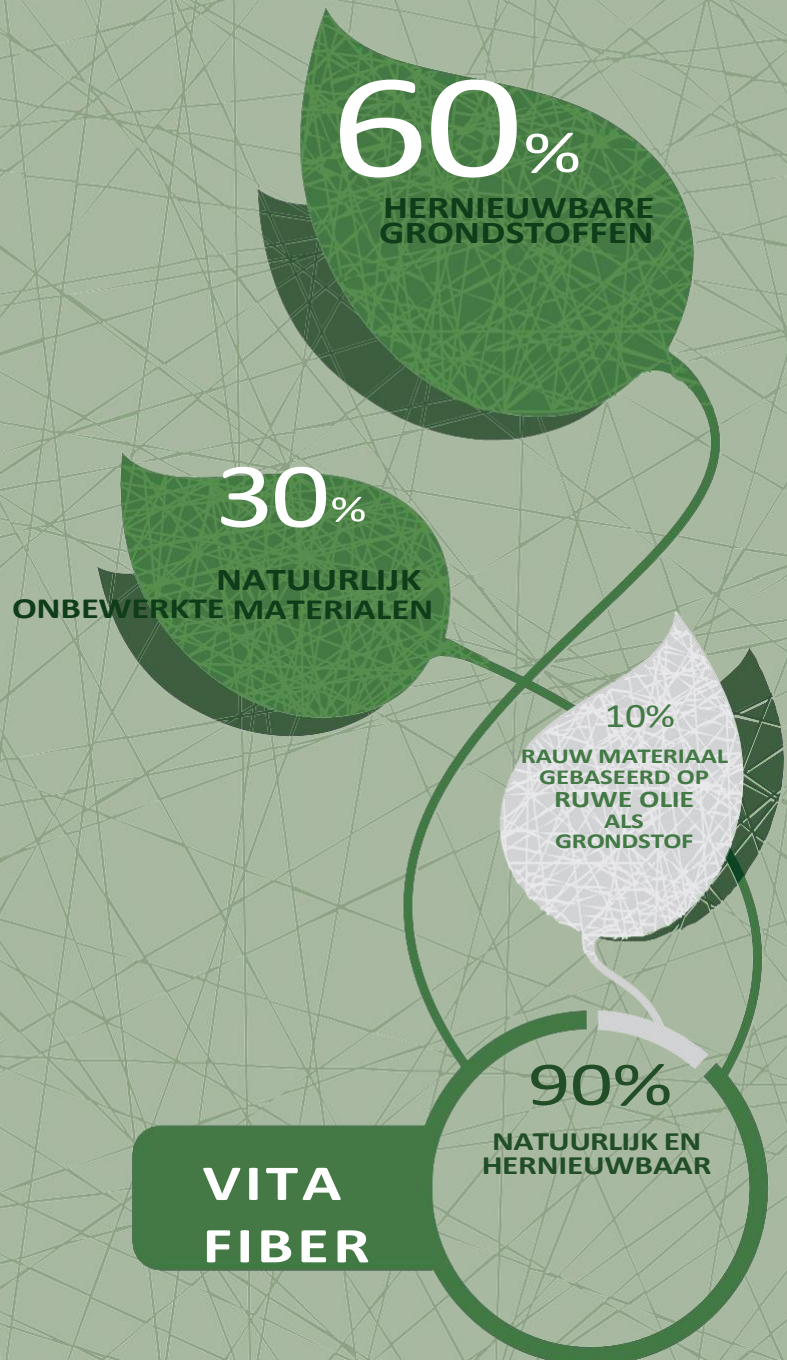

## MILIEUVOETAFDRIJF

- Gebruik van ftalaatvrije weekmakers op basis van hernieuwbare grondstoffen. Gebruik van lokale en regionale grondstoffen (EU).
- Gebruik van 100% CO<sub>2</sub>-neutrale energie in het productieproces op basis van hernieuwbare energiebronnen.

NIEUW

VITA KLASSIEK

50%  
HERNIEUWBARE  
GRONDSTOFFEN

20%  
RAUW  
MATERIAAL  
GEBASEER  
D OP RUWE  
OLIE ALS  
GRONDSTOF

30%  
ONBEWERKTE MATERIALEN

80%  
NATUURLIJK  
EN  
HERNIEUWBA  
AR

VITA  
KLASSIEK

# VITA VEZEL